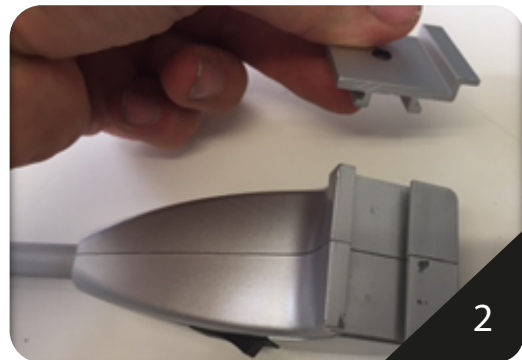

## Instructions

Neem de bracket en plaats deze zoals afgebeeld op foto 3 op de lamp voet.

Neem nu de lamp met de bracket en plaats deze zoals op foto 5 & 6 afgebeeld op het textiel frame.

De lamp is nu bevestigd aan het textielframe. Wij adviseren om het zwarte imbus schroefje in de bracket aan te draaien zodat deze vast op de lamp klemt.